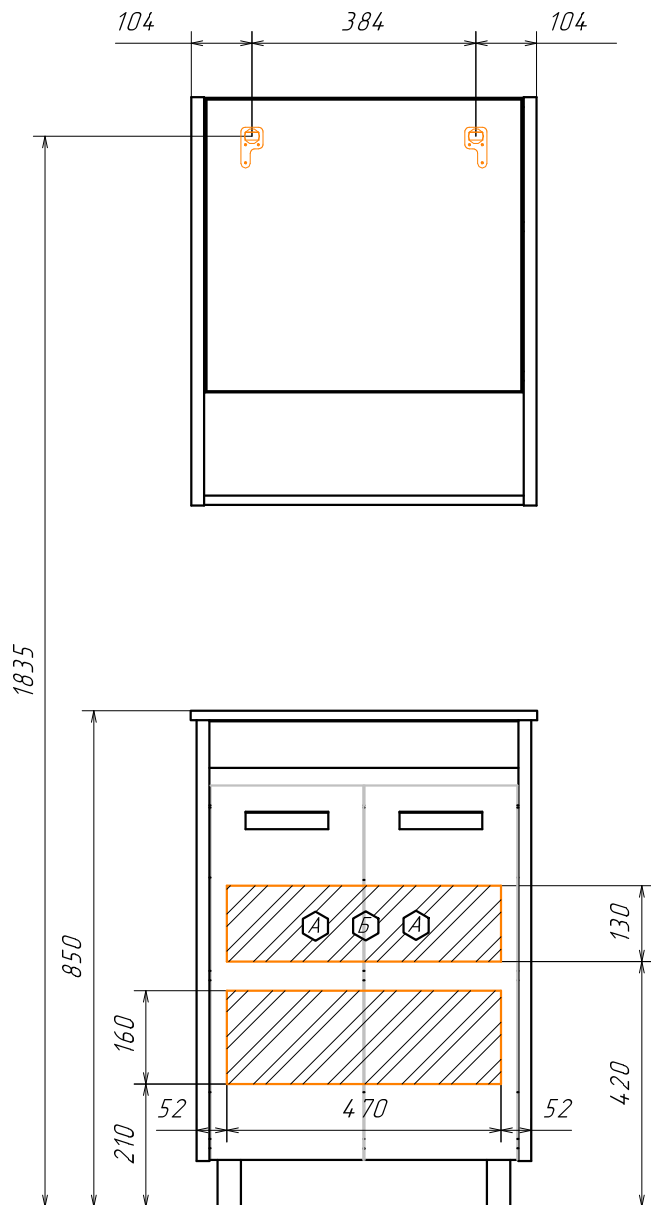

Информация для монтажа комплекта

# МАРИО 60

*В тумбе предусмотрена возможность заднего и нижнего подвода труб водоснабжения и канализации*

Ⓐ - место подвода труб водоснабжения

Ⓑ - место подвода труб канализации

 - диапазоны допустимого подвода