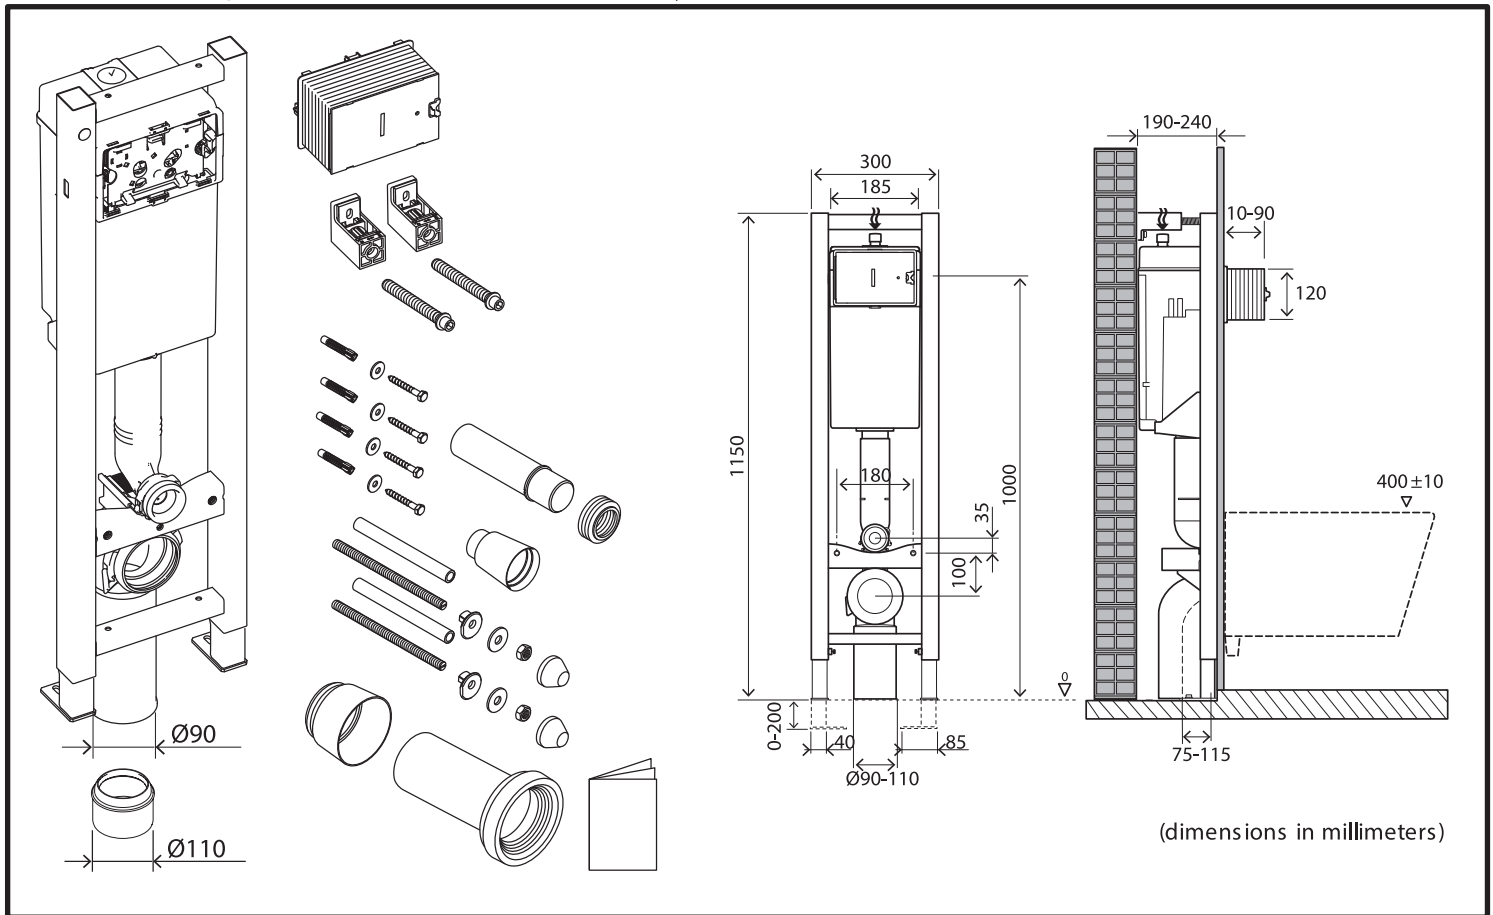

QUADRA
BB003-30

Инсталляция скрытого монтажа для подвесных унитазов

5

6

7

QUADRA
BB003-30

Инсталляция скрытого монтажа для подвесных унитазов

QUADRA
BB003-30

Инсталляция скрытого монтажа для подвесных унитазов

BelBagno
bagni belli e' vita bella